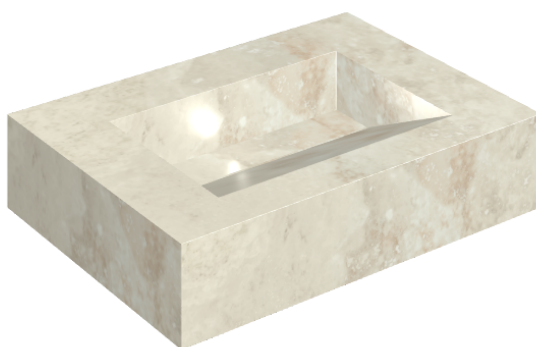

SCHEDA DI CONFIGURAZIONE

Cod. art.: 620810000010

Fly Evo

Washbasin 70

Rivestimento del
prodotto

Wonderful Life Pure
Naturale

I colori e le altre caratteristiche estetiche delle piastrelle presenti nelle illustrazioni presenti sul sito sono puramente indicativi. Guarda sempre i campioni di persona prima dell'acquisto.