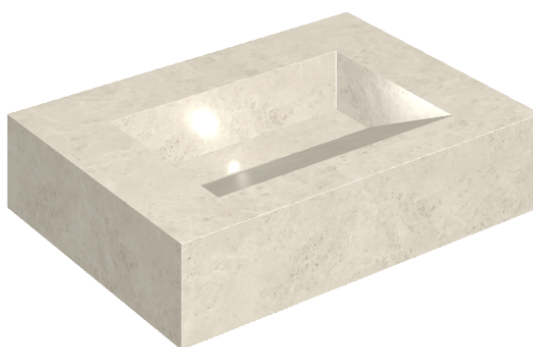

## Washbasin 70

Rivestimento del  
prodotto

Metropolis Royal Ivory  
Naturale

I colori e le altre caratteristiche estetiche delle piastrelle presenti nelle illustrazioni presenti sul sito sono puramente indicativi. Guarda sempre i campioni di persona prima dell'acquisto.