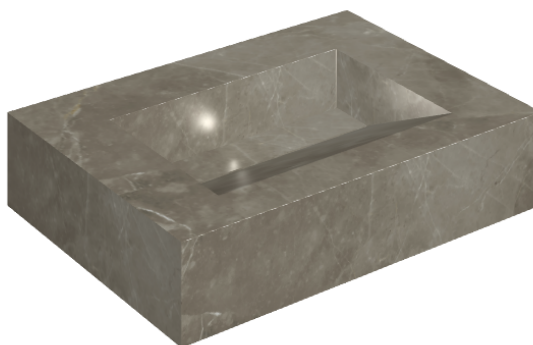

SCHEDA DI CONFIGURAZIONE

Cod. art.: 620810000010

Fly Evo

Washbasin 70

Rivestimento del
prodotto

Stellaris Tuscania
Grey Naturale

I colori e le altre caratteristiche estetiche delle piastrelle presenti nelle illustrazioni presenti sul sito sono puramente indicativi. Guarda sempre i campioni di persona prima dell'acquisto.