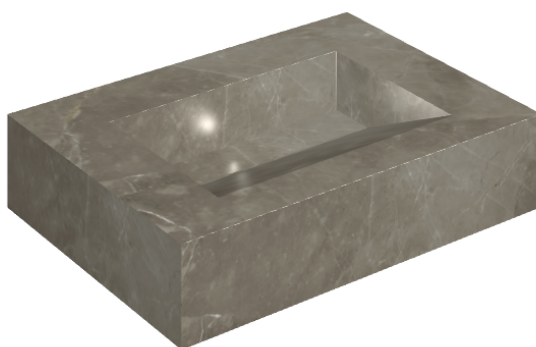

SCHEDA DI CONFIGURAZIONE

Cod. art.: 620810000010

Fly Evo

Washbasin 70

Rivestimento del
prodotto

Stellaris Tuscania
Grey Naturale

I colori e le altre caratteristiche estetiche delle piastrelle presenti nelle illustrazioni presenti sul sito sono puramente indicativi. Guarda sempre i campioni di persona prima dell'acquisto.