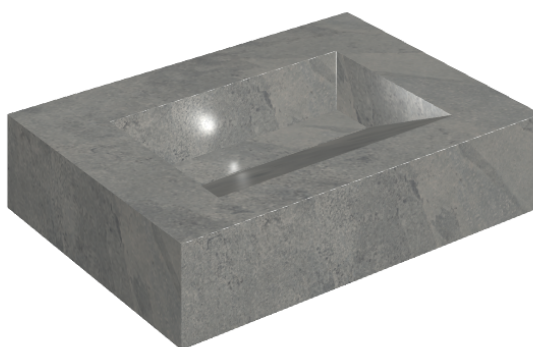

SCHEDA DI CONFIGURAZIONE

Cod. art.: 620810000010

Fly Evo

Washbasin 70

Rivestimento del
prodotto

Materia Carbonio
Cerato

I colori e le altre caratteristiche estetiche delle piastrelle presenti nelle illustrazioni presenti sul sito sono puramente indicativi. Guarda sempre i campioni di persona prima dell'acquisto.