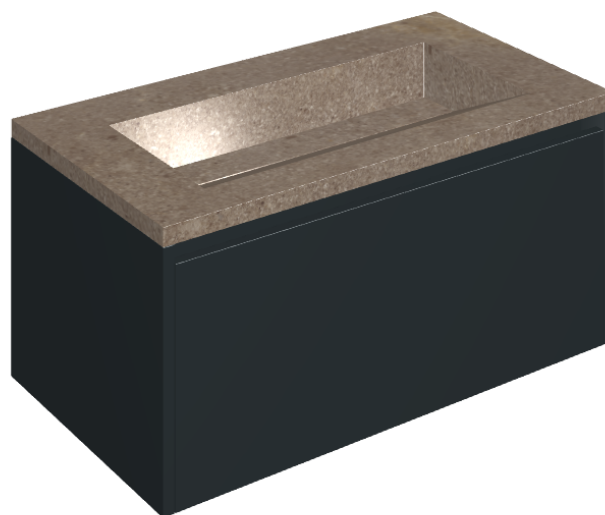

SCHEDA DI CONFIGURAZIONE

Cod. art.: 620810000025

Fly Air

Washbasin 90 Black

Rivestimento del
prodotto

Contempora Burn
Cerato

I colori e le altre caratteristiche estetiche delle piastrelle presenti nelle illustrazioni presenti sul sito sono puramente indicativi. Guarda sempre i campioni di persona prima dell'acquisto.