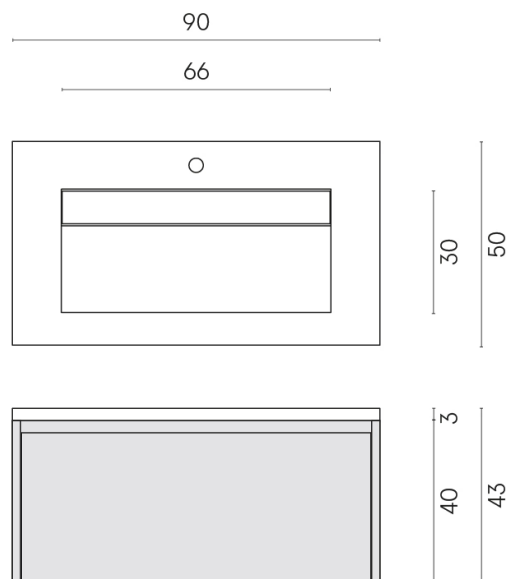

SCHEDA DI CONFIGURAZIONE

Cod. art.:

620810000025

Fly Air

Washbasin 90 Black

Rivestimento del
prodotto

Charme Extra Laurent
Naturale

I colori e le altre caratteristiche estetiche delle piastrelle presenti nelle illustrazioni presenti sul sito sono puramente indicativi. Guarda sempre i campioni di persona prima dell'acquisto.