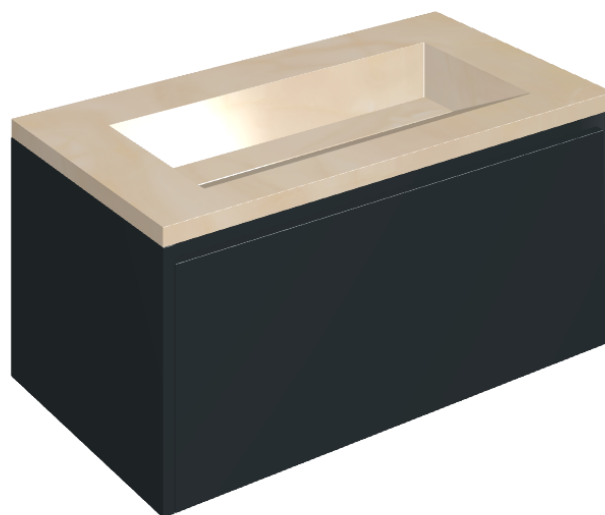

SCHEDA DI CONFIGURAZIONE

Cod. art.: 620810000025

Fly Air

Washbasin 90 Black

Rivestimento del
prodotto

Charme Evo Onyx Lux

I colori e le altre caratteristiche estetiche delle piastrelle presenti nelle illustrazioni presenti sul sito sono puramente indicativi. Guarda sempre i campioni di persona prima dell'acquisto.