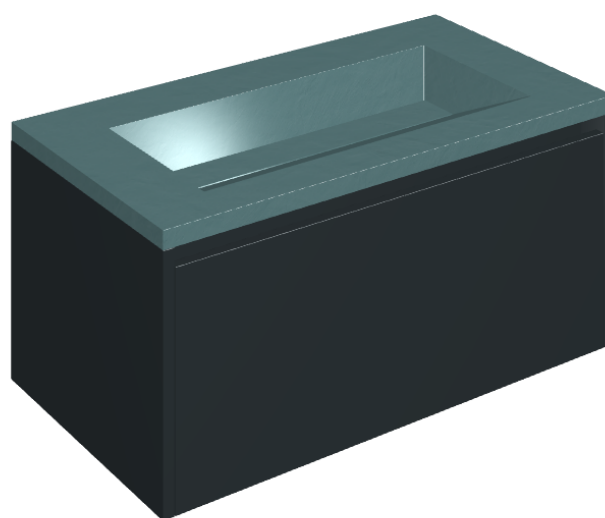

SCHEDA DI CONFIGURAZIONE

Cod. art.: 620810000025

Fly Air

Washbasin 90 Black

Rivestimento del
prodotto

Surface Ocean
Cerato

I colori e le altre caratteristiche estetiche delle piastrelle presenti nelle illustrazioni presenti sul sito sono puramente indicativi. Guarda sempre i campioni di persona prima dell'acquisto.