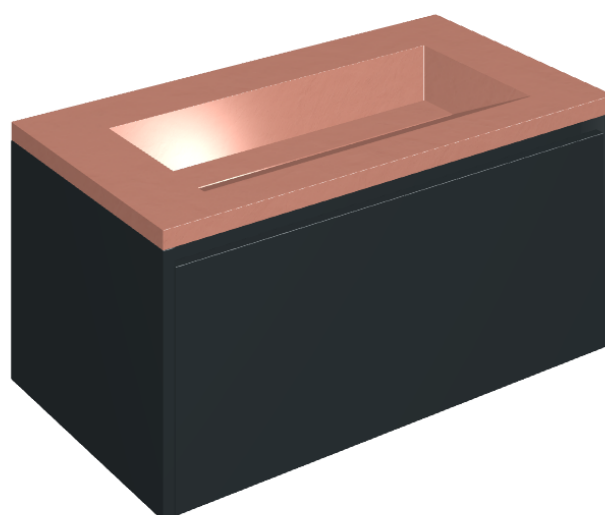

SCHEDA DI CONFIGURAZIONE

Cod. art.: 620810000025

Fly Air

Washbasin 90 Black

Rivestimento del
prodotto

Surface Scarlet
Cerato

I colori e le altre caratteristiche estetiche delle piastrelle presenti nelle illustrazioni presenti sul sito sono puramente indicativi. Guarda sempre i campioni di persona prima dell'acquisto.