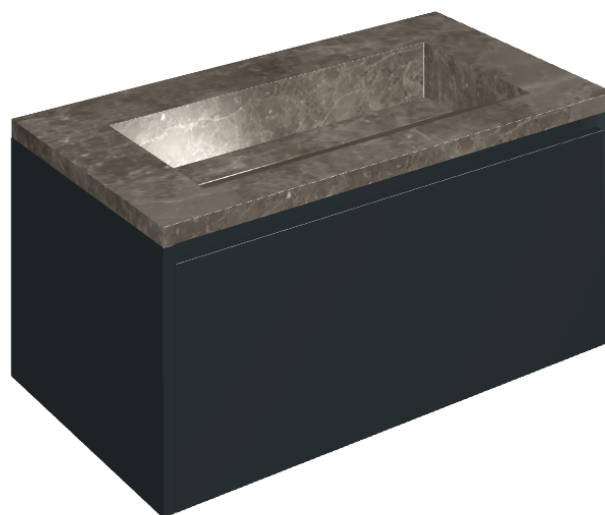

## Washbasin 90 Black

Rivestimento del  
prodotto

Room Grey Stone  
Cerato

I colori e le altre caratteristiche estetiche delle piastrelle presenti nelle illustrazioni presenti sul sito sono puramente indicativi. Guarda sempre i campioni di persona prima dell'acquisto.