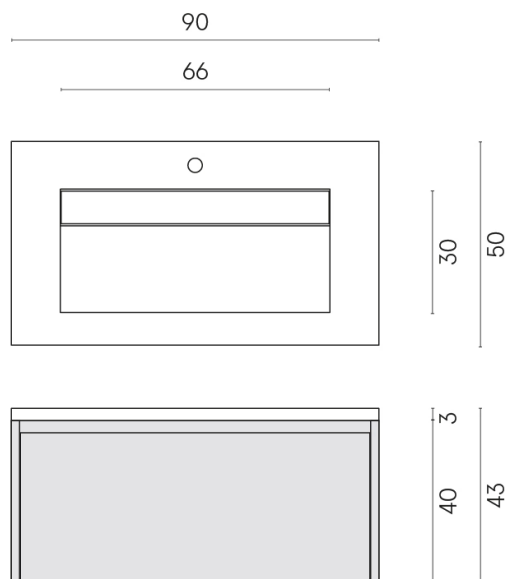

SCHEDA DI CONFIGURAZIONE

Cod. art.:

620810000025

Fly Air

Washbasin 90 Black

Rivestimento del
prodotto

Millennium Pure
Naturale

I colori e le altre caratteristiche estetiche delle piastrelle presenti nelle illustrazioni presenti sul sito sono puramente indicativi. Guarda sempre i campioni di persona prima dell'acquisto.