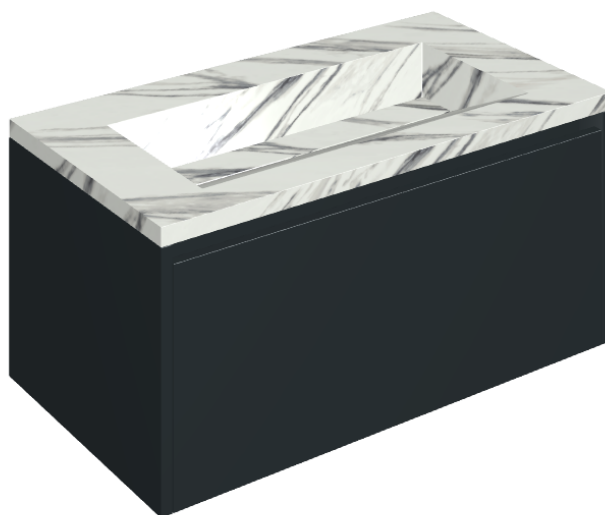

Cod. art.:

620810000025

Fly Air

Washbasin 90 Black

Rivestimento del
prodotto

Charme Deluxe
Statuario Fantastico
Naturale

I colori e le altre caratteristiche estetiche delle piastrelle presenti nelle illustrazioni presenti sul sito sono puramente indicativi. Guarda sempre i campioni di persona prima dell'acquisto.