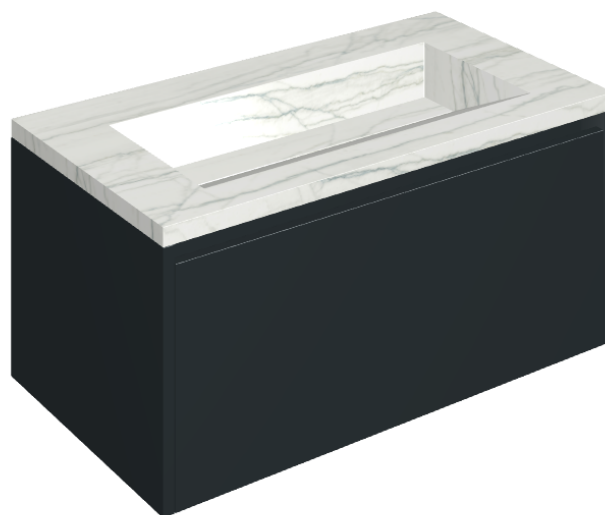

## Washbasin 90 Black

**Rivestimento del prodotto**

Charme Advance  
Platinum White  
Naturale

I colori e le altre caratteristiche estetiche delle piastrelle presenti nelle illustrazioni presenti sul sito sono puramente indicativi. Guarda sempre i campioni di persona prima dell'acquisto.