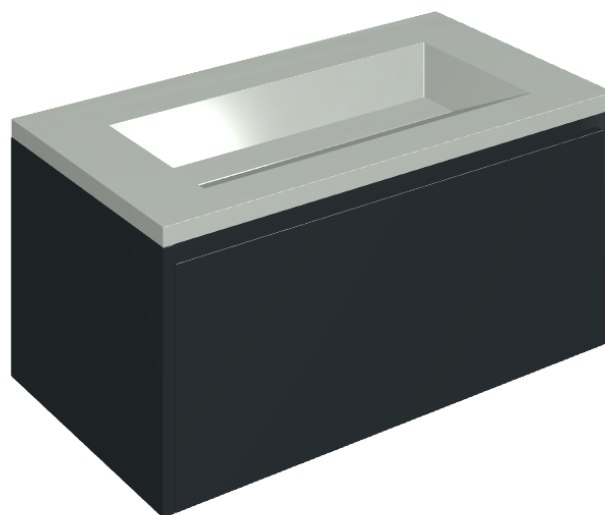

SCHEDA DI CONFIGURAZIONE

Cod. art.:

620810000025

Fly Air

Washbasin 90 Black

Rivestimento del
prodotto

Metropolis Glass Sky
Lux

I colori e le altre caratteristiche estetiche delle piastrelle presenti nelle illustrazioni presenti sul sito sono puramente indicativi. Guarda sempre i campioni di persona prima dell'acquisto.