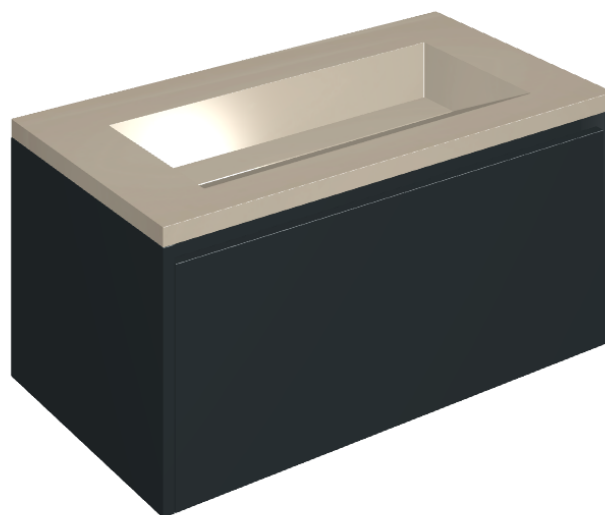

SCHEDA DI CONFIGURAZIONE

Cod. art.: 620810000025

Fly Air

Washbasin 90 Black

Rivestimento del
prodotto

Metropolis Glass
Powder Lux

I colori e le altre caratteristiche estetiche delle piastrelle presenti nelle illustrazioni presenti sul sito sono puramente indicativi. Guarda sempre i campioni di persona prima dell'acquisto.