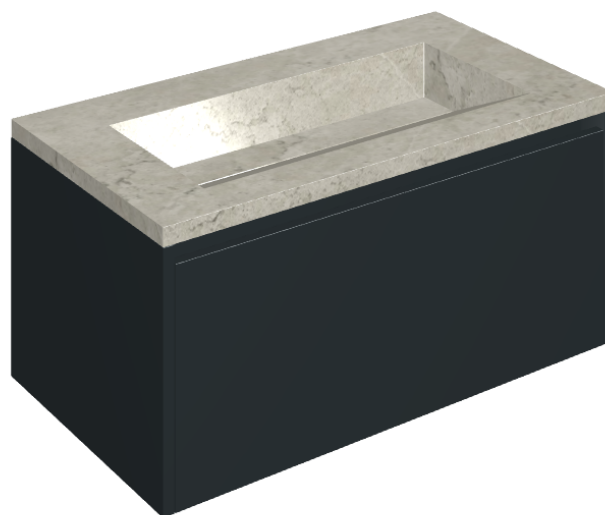

SCHEDA DI CONFIGURAZIONE

Cod. art.:

620810000025

Fly Air

Washbasin 90 Black

Rivestimento del
prodotto

Metropolis Absolut
Silver Naturale

I colori e le altre caratteristiche estetiche delle piastrelle presenti nelle illustrazioni presenti sul sito sono puramente indicativi. Guarda sempre i campioni di persona prima dell'acquisto.