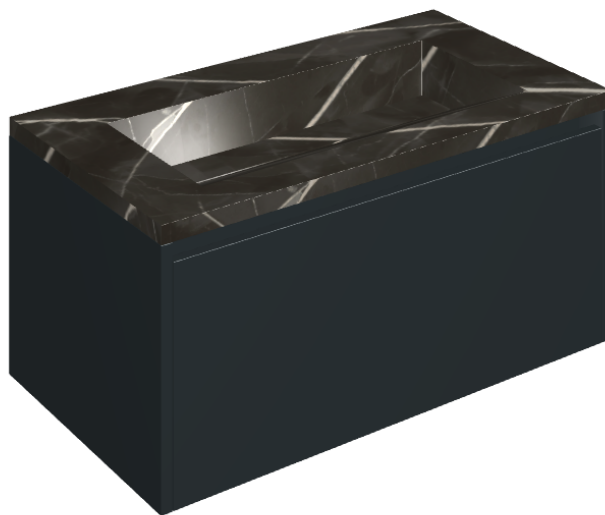

## Washbasin 90 Black

Rivestimento del  
prodotto

Stellaris Absolut Black  
Naturale

I colori e le altre caratteristiche estetiche delle piastrelle presenti nelle illustrazioni presenti sul sito sono puramente indicativi. Guarda sempre i campioni di persona prima dell'acquisto.