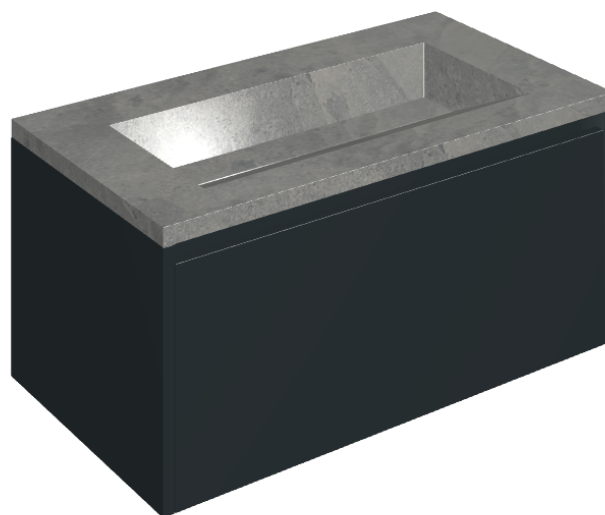

SCHEDA DI CONFIGURAZIONE

Cod. art.: 620810000025

Fly Air

Washbasin 90 Black

Rivestimento del
prodotto

Materia Carbonio
Cerato

I colori e le altre caratteristiche estetiche delle piastrelle presenti nelle illustrazioni presenti sul sito sono puramente indicativi. Guarda sempre i campioni di persona prima dell'acquisto.