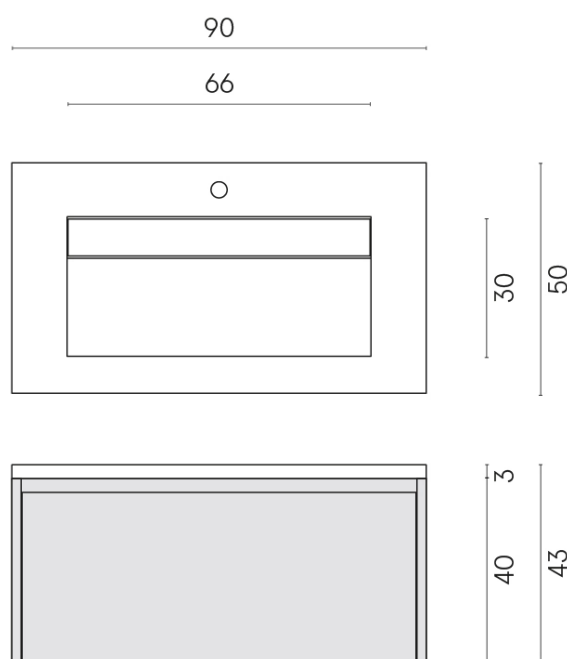

Cod. art.:

620810000021

Fly Air

Washbasin 90 White

Rivestimento del
prodotto

Surface Steel
Naturale

I colori e le altre caratteristiche estetiche delle piastrelle presenti nelle illustrazioni presenti sul sito sono puramente indicativi. Guarda sempre i campioni di persona prima dell'acquisto.