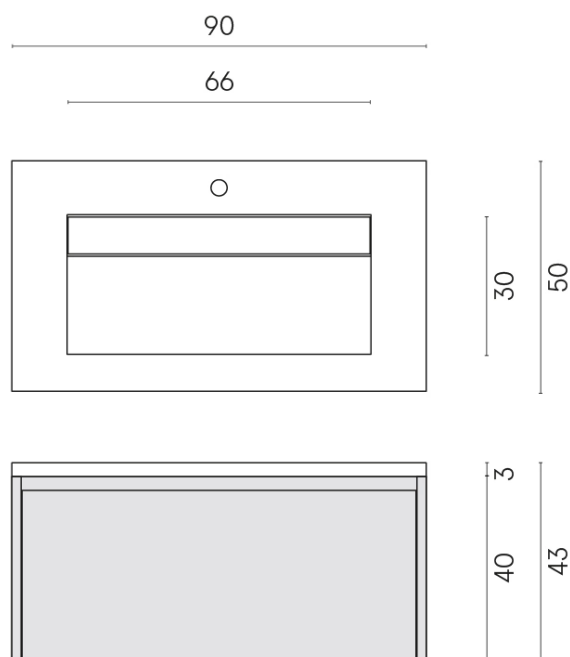

SCHEDA DI CONFIGURAZIONE

Cod. art.: 620810000021

Fly Air

Washbasin 90 White

Rivestimento del
prodotto

Charme Extra Lasa
Naturale

I colori e le altre caratteristiche estetiche delle piastrelle presenti nelle illustrazioni presenti sul sito sono puramente indicativi. Guarda sempre i campioni di persona prima dell'acquisto.