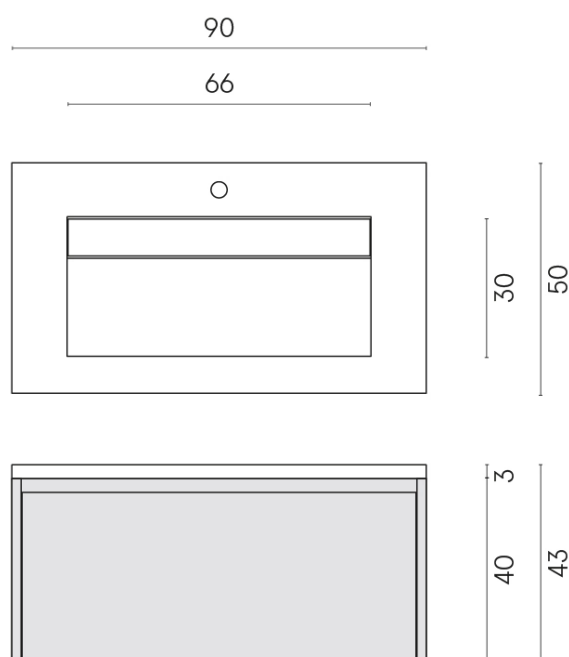

SCHEDA DI CONFIGURAZIONE

Cod. art.: 620810000021

Fly Air

Washbasin 90 White

Rivestimento del
prodotto
Surface Sun Cerato

I colori e le altre caratteristiche estetiche delle piastrelle presenti nelle illustrazioni presenti sul sito sono puramente indicativi. Guarda sempre i campioni di persona prima dell'acquisto.