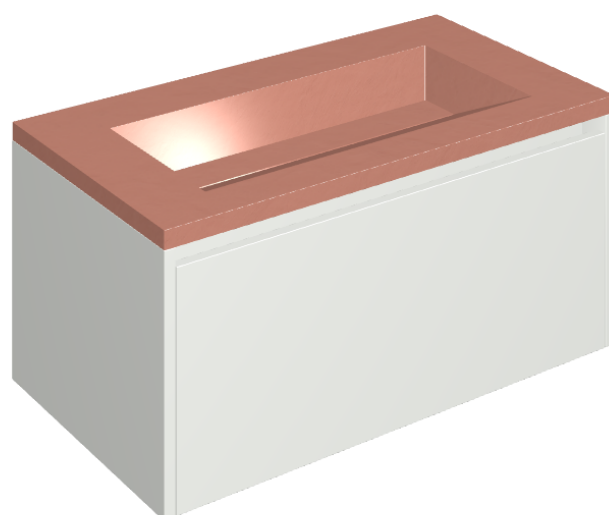

## Washbasin 90 White

Rivestimento del  
prodotto

Surface Scarlet  
Cerato

I colori e le altre caratteristiche estetiche delle piastrelle presenti nelle illustrazioni presenti sul sito sono puramente indicativi. Guarda sempre i campioni di persona prima dell'acquisto.