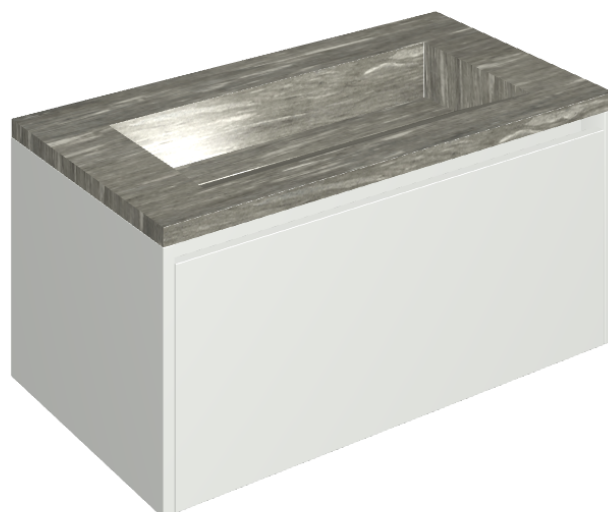

## Washbasin 90 White

Rivestimento del  
prodotto

Skyfall Grigio Alpino  
Naturale

I colori e le altre caratteristiche estetiche delle piastrelle presenti nelle illustrazioni presenti sul sito sono puramente indicativi. Guarda sempre i campioni di persona prima dell'acquisto.