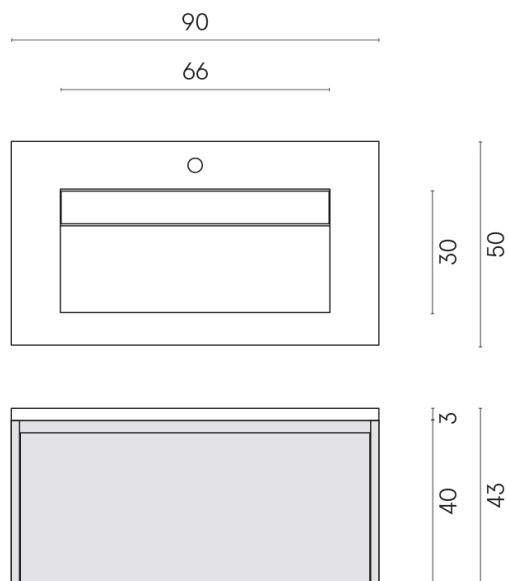

SCHEDA DI CONFIGURAZIONE

Cod. art.:

620810000021

Fly Air

Washbasin 90 White

Rivestimento del
prodotto

Charme Deluxe
Invisible White
Naturale

I colori e le altre caratteristiche estetiche delle piastrelle presenti nelle illustrazioni presenti sul sito sono puramente indicativi. Guarda sempre i campioni di persona prima dell'acquisto.