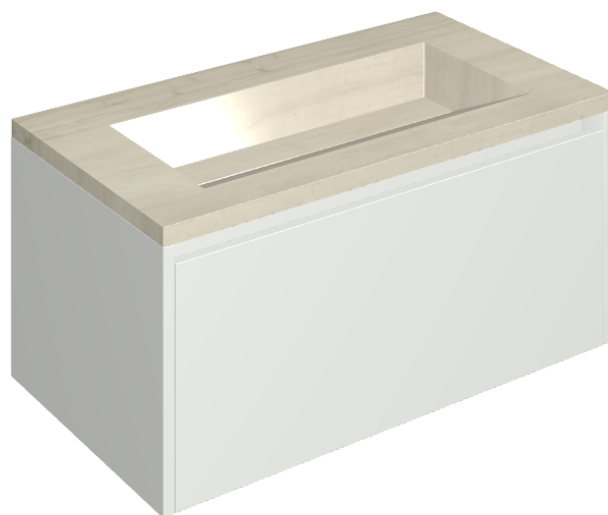

SCHEDA DI CONFIGURAZIONE

Cod. art.:

620810000021

Fly Air

Washbasin 90 White

Rivestimento del
prodotto

Charme Advance Silk
Grey Cerato

I colori e le altre caratteristiche estetiche delle piastrelle presenti nelle illustrazioni presenti sul sito sono puramente indicativi. Guarda sempre i campioni di persona prima dell'acquisto.