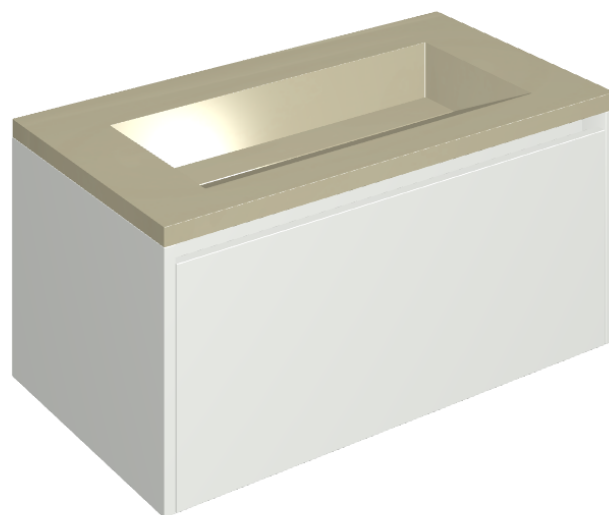

SCHEDA DI CONFIGURAZIONE

Cod. art.:

620810000021

Fly Air

Washbasin 90 White

Rivestimento del
prodotto

Metropolis Glass Sand
Lux

I colori e le altre caratteristiche estetiche delle piastrelle presenti nelle illustrazioni presenti sul sito sono puramente indicativi. Guarda sempre i campioni di persona prima dell'acquisto.