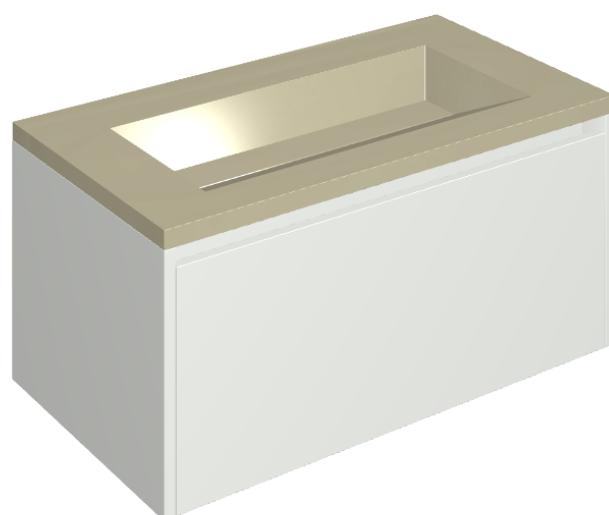

## Washbasin 90 White

Rivestimento del  
prodotto

Metropolis Glass Sand  
Lux

I colori e le altre caratteristiche estetiche delle piastrelle presenti nelle illustrazioni presenti sul sito sono puramente indicativi. Guarda sempre i campioni di persona prima dell'acquisto.