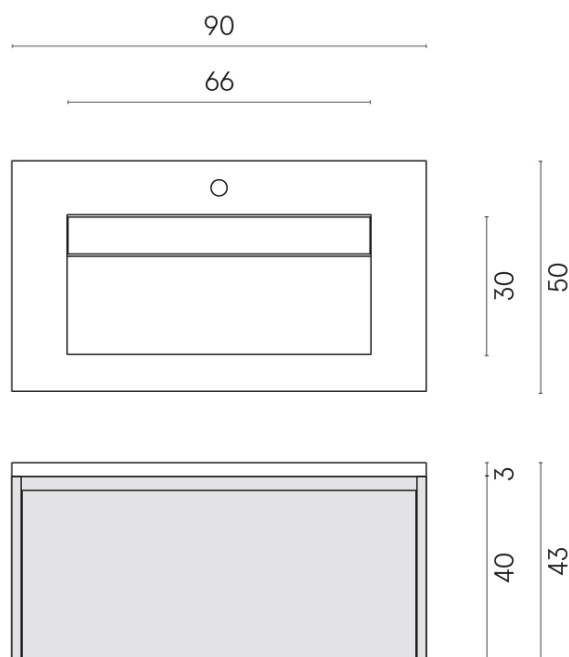

SCHEDA DI CONFIGURAZIONE

Cod. art.: 620810000021

Fly Air

Washbasin 90 White

Rivestimento del
prodotto

Continuum Iron
Naturale

I colori e le altre caratteristiche estetiche delle piastrelle presenti nelle illustrazioni presenti sul sito sono puramente indicativi. Guarda sempre i campioni di persona prima dell'acquisto.