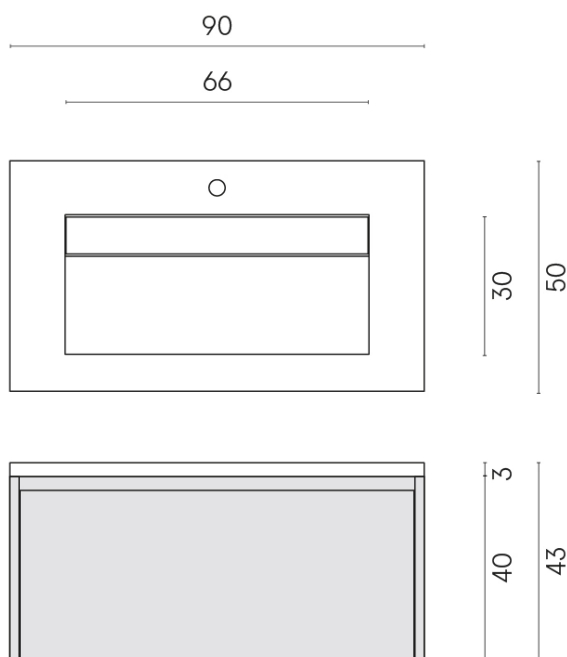

SCHEDA DI CONFIGURAZIONE

Cod. art.: 620810000021

Fly Air

Washbasin 90 White

Rivestimento del
prodotto

Continuum Brass
Gold Lappato

I colori e le altre caratteristiche estetiche delle piastrelle presenti nelle illustrazioni presenti sul sito sono puramente indicativi. Guarda sempre i campioni di persona prima dell'acquisto.