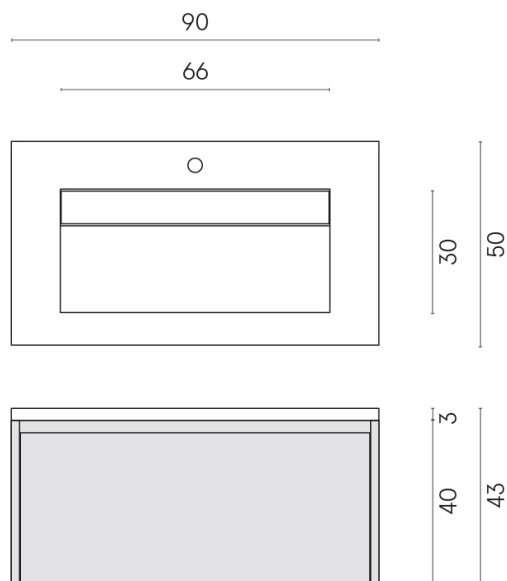

SCHEDA DI CONFIGURAZIONE

Cod. art.:

620810000021

Fly Air

Washbasin 90 White

Rivestimento del
prodotto

Continuum Brass
Gold Lappato

I colori e le altre caratteristiche estetiche delle piastrelle presenti nelle illustrazioni presenti sul sito sono puramente indicativi. Guarda sempre i campioni di persona prima dell'acquisto.