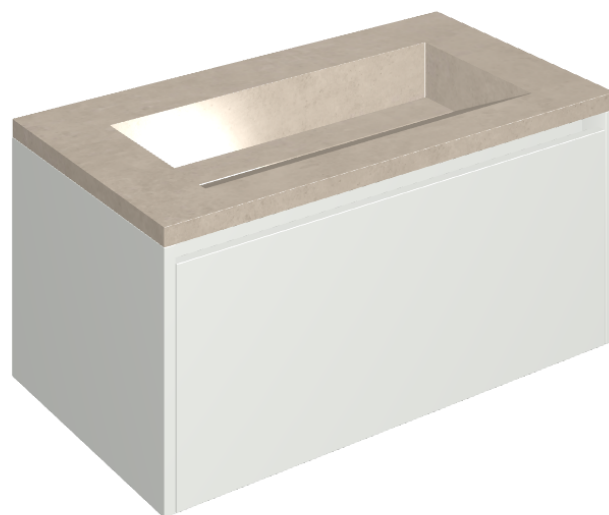

SCHEDA DI CONFIGURAZIONE

Cod. art.:

620810000021

Fly Air

Washbasin 90 White

Rivestimento del
prodotto

Eternum Cream
Naturale

I colori e le altre caratteristiche estetiche delle piastrelle presenti nelle illustrazioni presenti sul sito sono puramente indicativi. Guarda sempre i campioni di persona prima dell'acquisto.