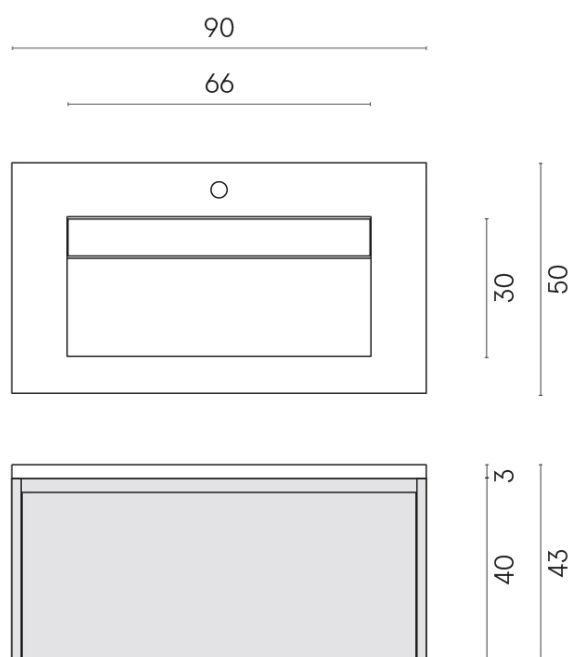

SCHEDA DI CONFIGURAZIONE

Cod. art.: 620810000021

Fly Air

Washbasin 90 White

Rivestimento del
prodotto

Stellaris Tuscania
Grey Naturale

I colori e le altre caratteristiche estetiche delle piastrelle presenti nelle illustrazioni presenti sul sito sono puramente indicativi. Guarda sempre i campioni di persona prima dell'acquisto.

**Trova il punto vendita
autorizzato più vicino:**

<https://kz.italonceramica.ru/ru/home/dealer/>