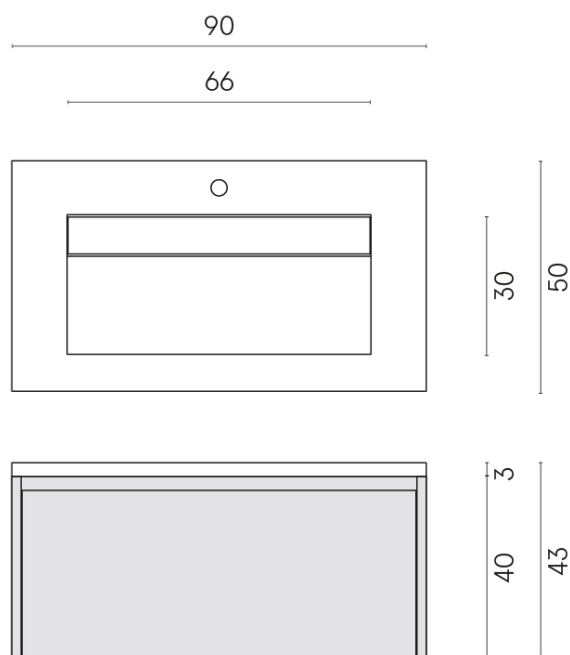

SCHEDA DI CONFIGURAZIONE

Cod. art.: 620810000021

Fly Air

Washbasin 90 White

Rivestimento del
prodotto

Materia Magnesio
Cerato

I colori e le altre caratteristiche estetiche delle piastrelle presenti nelle illustrazioni presenti sul sito sono puramente indicativi. Guarda sempre i campioni di persona prima dell'acquisto.