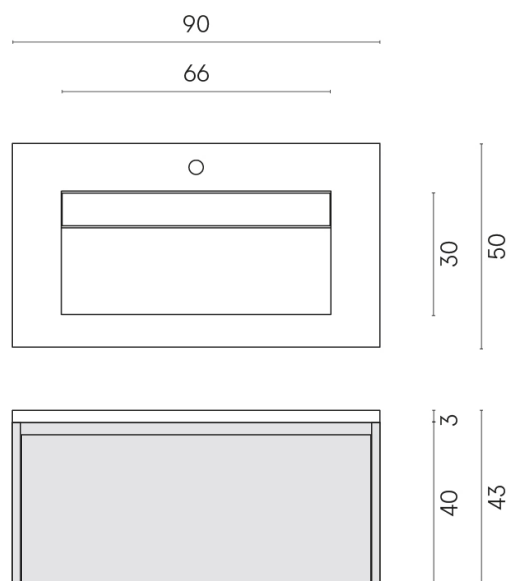

Cod. art.:

620810000016

Fly Air

Washbasin 90 Wood

Rivestimento del
prodotto

Charme Extra Lasa
Naturale

I colori e le altre caratteristiche estetiche delle piastrelle presenti nelle illustrazioni presenti sul sito sono puramente indicativi. Guarda sempre i campioni di persona prima dell'acquisto.