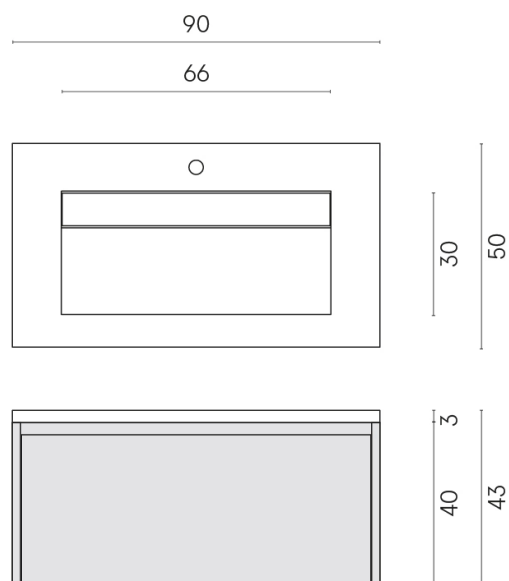

SCHEDA DI CONFIGURAZIONE

Cod. art.: 620810000016

Fly Air

Washbasin 90 Wood

Rivestimento del
prodotto

Genesis Mercury
Brown Naturale

I colori e le altre caratteristiche estetiche delle piastrelle presenti nelle illustrazioni presenti sul sito sono puramente indicativi. Guarda sempre i campioni di persona prima dell'acquisto.