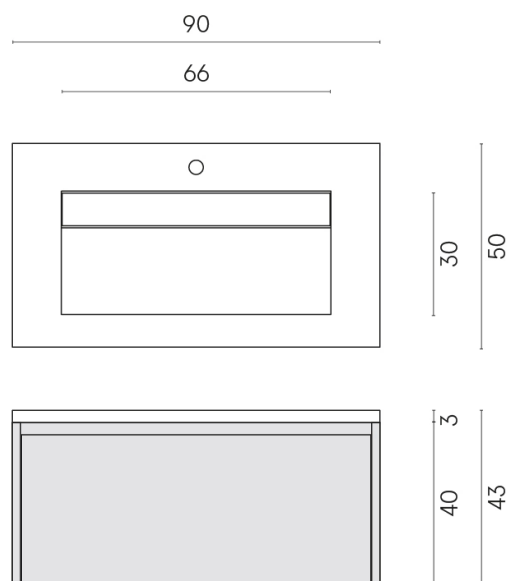

SCHEDA DI CONFIGURAZIONE

Cod. art.: 620810000016

Fly Air

Washbasin 90 Wood

Rivestimento del
prodotto

Charme Evo
Calacatta Naturale

I colori e le altre caratteristiche estetiche delle piastrelle presenti nelle illustrazioni presenti sul sito sono puramente indicativi. Guarda sempre i campioni di persona prima dell'acquisto.