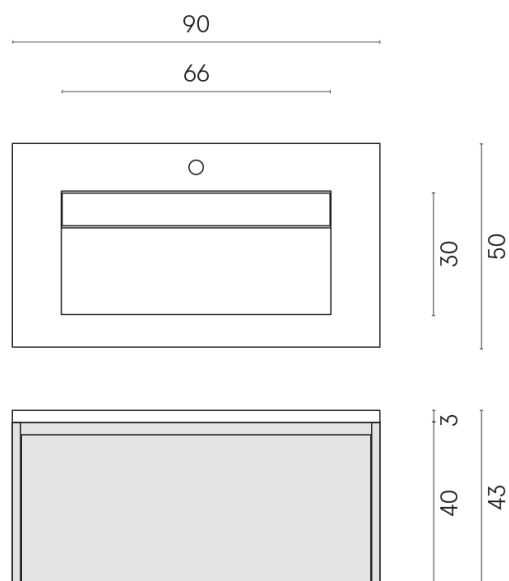

SCHEDA DI CONFIGURAZIONE

Cod. art.: 620810000016

Fly Air

Washbasin 90 Wood

Rivestimento del prodotto

Charme Evo Antracite Naturale

I colori e le altre caratteristiche estetiche delle piastrelle presenti nelle illustrazioni presenti sul sito sono puramente indicativi. Guarda sempre i campioni di persona prima dell'acquisto.