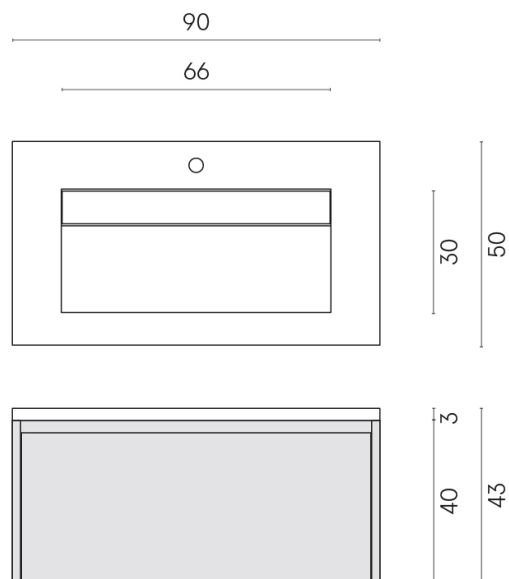

SCHEDA DI CONFIGURAZIONE

Cod. art.: 620810000016

Fly Air

Washbasin 90 Wood

Rivestimento del
prodotto

Charme Evo Antracite
Naturale

I colori e le altre caratteristiche estetiche delle piastrelle presenti nelle illustrazioni presenti sul sito sono puramente indicativi. Guarda sempre i campioni di persona prima dell'acquisto.

Trova il punto vendita
autorizzato più vicino:

<https://kz.italonceramica.ru/ru/home/dealer/>

ITALON HOME

© COPYRIGHT ITALON - АО Керамогранитный завод 142800, Россия, Московская область, г. Ступино, Староситненское шоссе, вл. 32 - Тел. +7 495 2251322 / Факс +7 495 2251346