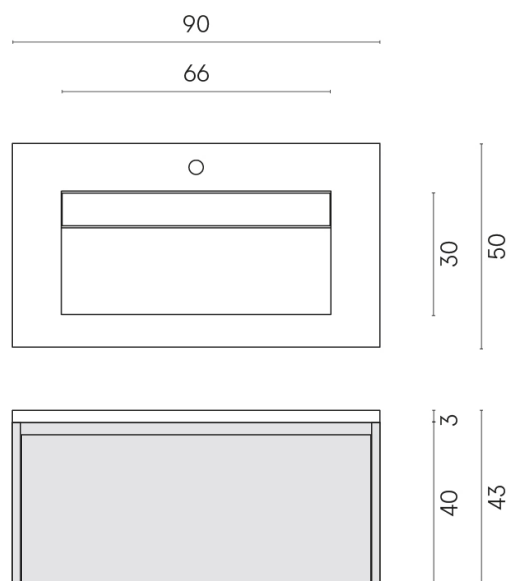

SCHEDA DI CONFIGURAZIONE

Cod. art.: 620810000016

Fly Air

Washbasin 90 Wood

Rivestimento del
prodotto
Surface Sun Cerato

I colori e le altre caratteristiche estetiche delle piastrelle presenti nelle illustrazioni presenti sul sito sono puramente indicativi. Guarda sempre i campioni di persona prima dell'acquisto.