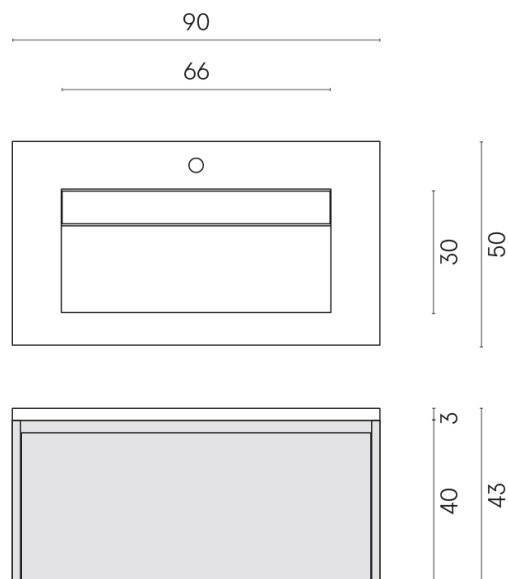

SCHEDA DI CONFIGURAZIONE

Cod. art.:

620810000016

Fly Air

Washbasin 90 Wood

Rivestimento del
prodotto

Metropolis Glass Sky
Lux

I colori e le altre caratteristiche estetiche delle piastrelle presenti nelle illustrazioni presenti sul sito sono puramente indicativi. Guarda sempre i campioni di persona prima dell'acquisto.