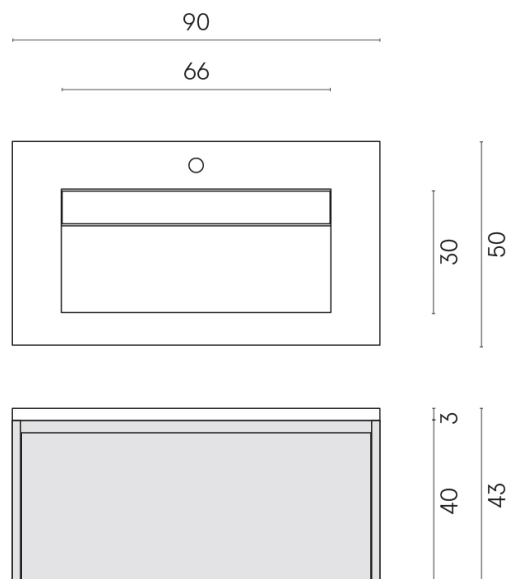

SCHEDA DI CONFIGURAZIONE

Cod. art.: 620810000016

Fly Air

Washbasin 90 Wood

Rivestimento del prodotto

Metropolis Glass Powder Lux

I colori e le altre caratteristiche estetiche delle piastrelle presenti nelle illustrazioni presenti sul sito sono puramente indicativi. Guarda sempre i campioni di persona prima dell'acquisto.