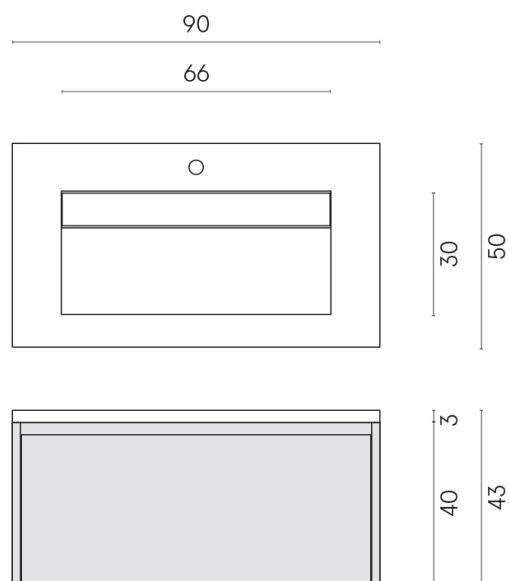

SCHEDA DI CONFIGURAZIONE

Cod. art.: 620810000016

Fly Air

Washbasin 90 Wood

Rivestimento del prodotto

Eternum Volcano Naturale

I colori e le altre caratteristiche estetiche delle piastrelle presenti nelle illustrazioni presenti sul sito sono puramente indicativi. Guarda sempre i campioni di persona prima dell'acquisto.