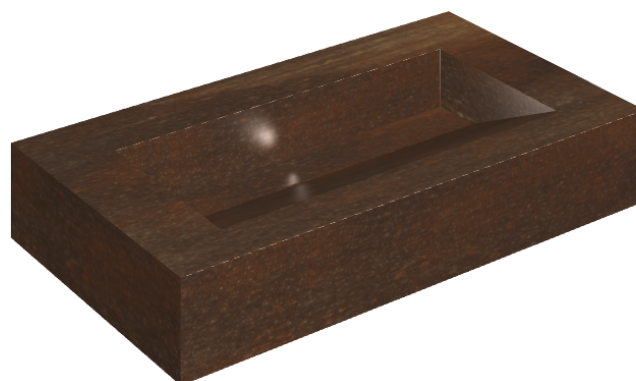

# Fly Evo

## Washbasin 90

Rivestimento del  
prodotto

Surface Corten  
Naturale

I colori e le altre caratteristiche estetiche delle piastrelle presenti nelle illustrazioni presenti sul sito sono puramente indicativi. Guarda sempre i campioni di persona prima dell'acquisto.