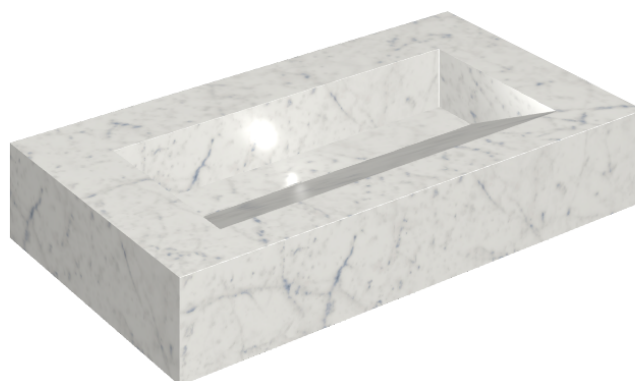

SCHEDA DI CONFIGURAZIONE

Cod. art.: 620810000011

Fly Evo

Washbasin 90

Rivestimento del
prodotto

Charme Extra Carrara
Naturale

I colori e le altre caratteristiche estetiche delle piastrelle presenti nelle illustrazioni presenti sul sito sono puramente indicativi. Guarda sempre i campioni di persona prima dell'acquisto.