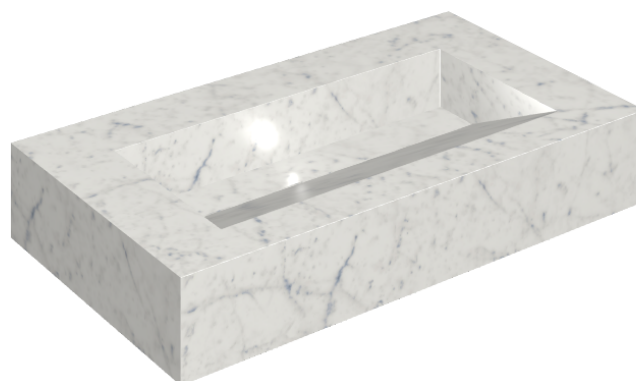

## Washbasin 90

Rivestimento del  
prodotto

Charme Extra Carrara  
Naturale

I colori e le altre caratteristiche estetiche delle piastrelle presenti nelle illustrazioni presenti sul sito sono puramente indicativi. Guarda sempre i campioni di persona prima dell'acquisto.