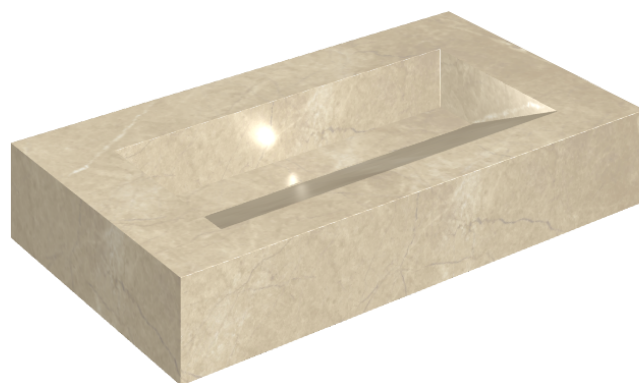

SCHEDA DI CONFIGURAZIONE

Cod. art.: 620810000011

Fly Evo

Washbasin 90

Rivestimento del
prodotto

Charme Extra Arcadia
Naturale

I colori e le altre caratteristiche estetiche delle piastrelle presenti nelle illustrazioni presenti sul sito sono puramente indicativi. Guarda sempre i campioni di persona prima dell'acquisto.