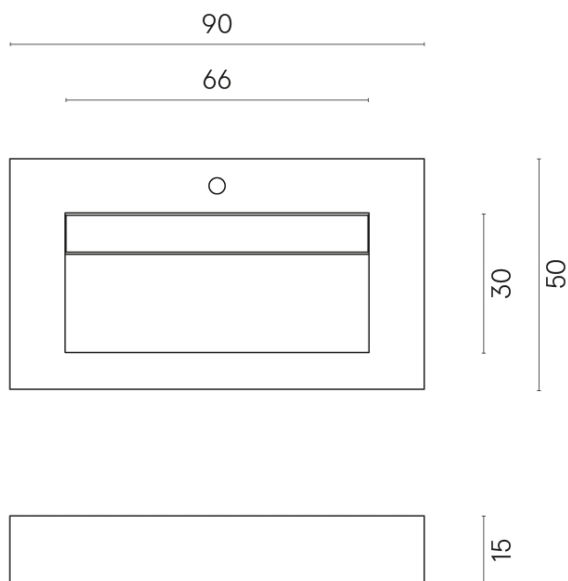

SCHEDA DI CONFIGURAZIONE

Cod. art.: 620810000011

Fly Evo

Washbasin 90

Rivestimento del
prodotto

Charme Extra Atlantic
Naturale

I colori e le altre caratteristiche estetiche delle piastrelle presenti nelle illustrazioni presenti sul sito sono puramente indicativi. Guarda sempre i campioni di persona prima dell'acquisto.