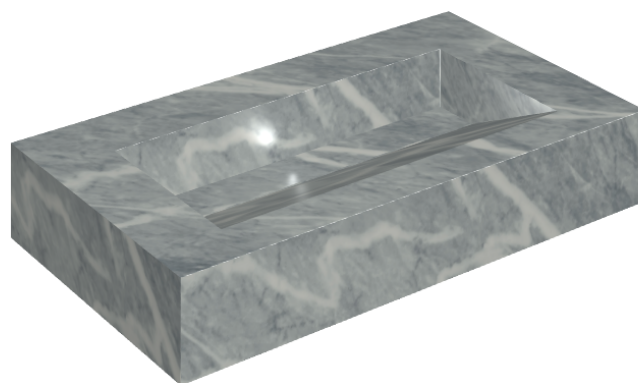

SCHEDA DI CONFIGURAZIONE

Cod. art.: 620810000011

Fly Evo

Washbasin 90

Rivestimento del
prodotto

Charme Extra Atlantic
Naturale

I colori e le altre caratteristiche estetiche delle piastrelle presenti nelle illustrazioni presenti sul sito sono puramente indicativi. Guarda sempre i campioni di persona prima dell'acquisto.