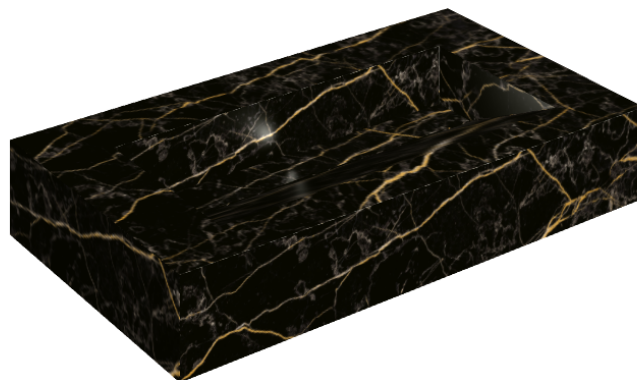

SCHEDA DI CONFIGURAZIONE

Cod. art.: 620810000011

Fly Evo

Washbasin 90

Rivestimento del
prodotto

Charme Extra Laurent
Naturale

I colori e le altre caratteristiche estetiche delle piastrelle presenti nelle illustrazioni presenti sul sito sono puramente indicativi. Guarda sempre i campioni di persona prima dell'acquisto.