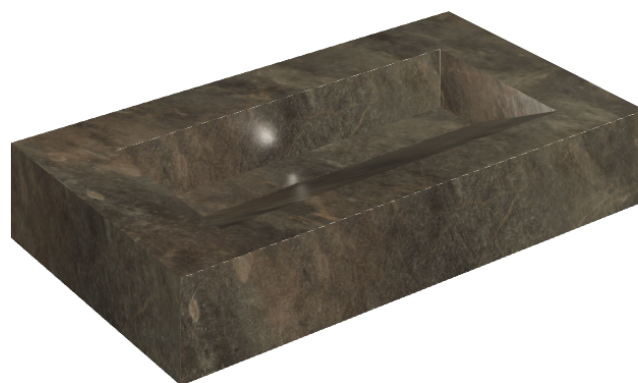

SCHEDA DI CONFIGURAZIONE

Cod. art.: 620810000011

Fly Evo

Washbasin 90

Rivestimento del
prodotto

Genesis Mercury
Brown Naturale

I colori e le altre caratteristiche estetiche delle piastrelle presenti nelle illustrazioni presenti sul sito sono puramente indicativi. Guarda sempre i campioni di persona prima dell'acquisto.