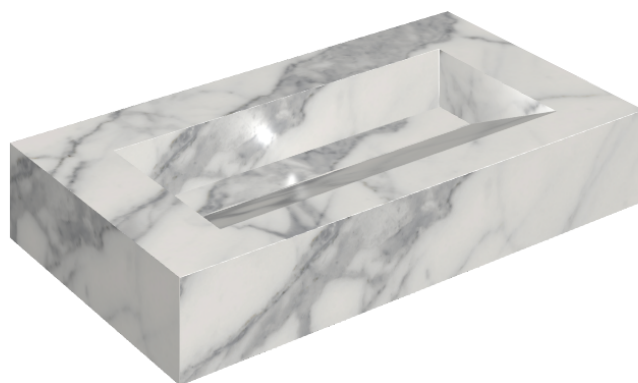

SCHEDA DI CONFIGURAZIONE

Cod. art.: 620810000011

Fly Evo

Washbasin 90

Rivestimento del
prodotto

Charme Evo Statuario
Naturale

I colori e le altre caratteristiche estetiche delle piastrelle presenti nelle illustrazioni presenti sul sito sono puramente indicativi. Guarda sempre i campioni di persona prima dell'acquisto.