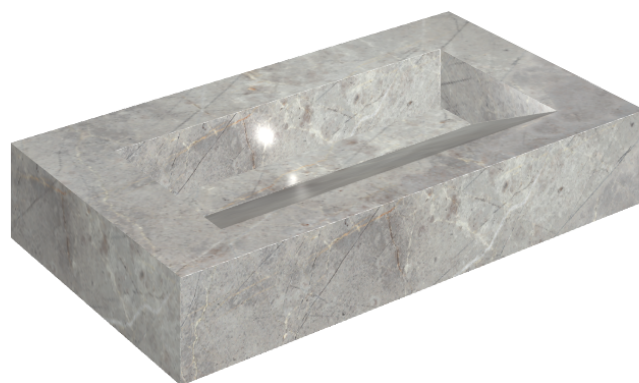

## Washbasin 90

Rivestimento del  
prodotto

Charme Evo Imperiale  
Naturale

I colori e le altre caratteristiche estetiche delle piastrelle presenti nelle illustrazioni presenti sul sito sono puramente indicativi. Guarda sempre i campioni di persona prima dell'acquisto.