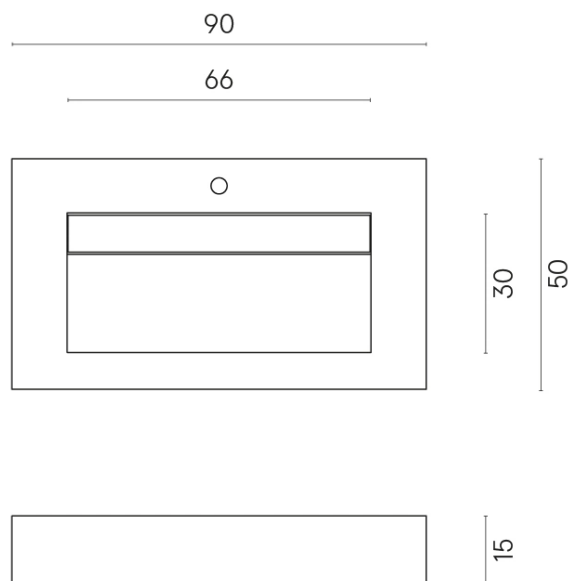

SCHEDA DI CONFIGURAZIONE

Cod. art.: 620810000011

Fly Evo

Washbasin 90

Rivestimento del
prodotto

Charme Evo Imperiale
Naturale

I colori e le altre caratteristiche estetiche delle piastrelle presenti nelle illustrazioni presenti sul sito sono puramente indicativi. Guarda sempre i campioni di persona prima dell'acquisto.