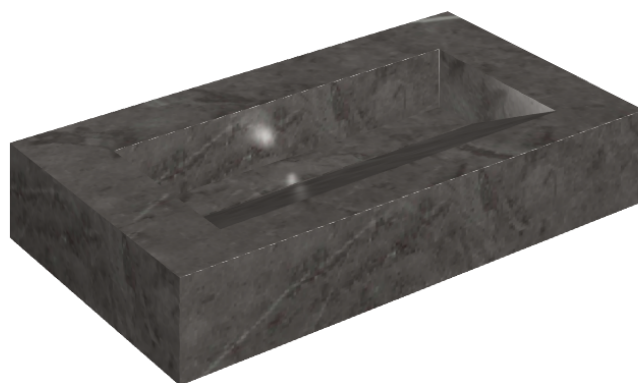

SCHEDA DI CONFIGURAZIONE

Cod. art.: 620810000011

Fly Evo

Washbasin 90

Rivestimento del
prodotto

Charme Evo Antracite
Naturale

I colori e le altre caratteristiche estetiche delle piastrelle presenti nelle illustrazioni presenti sul sito sono puramente indicativi. Guarda sempre i campioni di persona prima dell'acquisto.