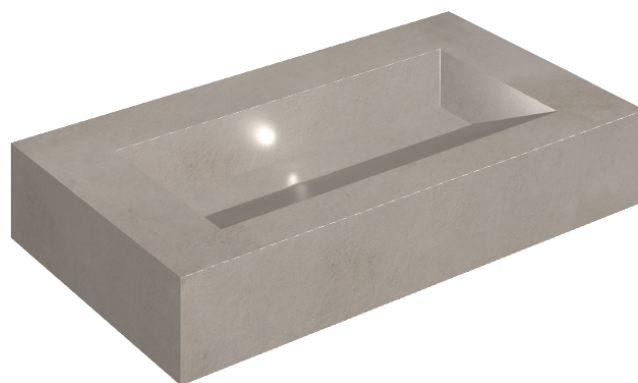

SCHEDA DI CONFIGURAZIONE

Cod. art.: 620810000011

Fly Evo

Washbasin 90

Rivestimento del
prodotto

Millennium Iron
Naturale

I colori e le altre caratteristiche estetiche delle piastrelle presenti nelle illustrazioni presenti sul sito sono puramente indicativi. Guarda sempre i campioni di persona prima dell'acquisto.