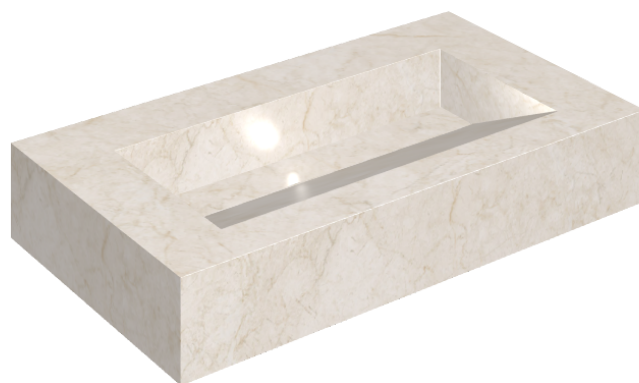

SCHEMA DI CONFIGURAZIONE

Cod. art.:

620810000011

Fly Evo

Washbasin 90

Rivestimento del
prodottoContempora Pure
Naturale

I colori e le altre caratteristiche estetiche delle piastrelle presenti nelle illustrazioni presenti sul sito sono puramente indicativi. Guarda sempre i campioni di persona prima dell'acquisto.